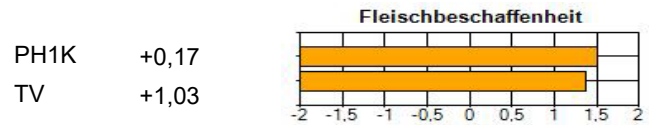

Zuchtwertschätzung

118 R: 62 % *

V. 41455	5	22	41455	VV. 27633	5	22	27633
				VM. 256304	5	22	256304
M. 256330	5	22	256330	MV. 26528	5	22	26528
				MM. RAISA	5	22	256308

	Anz. NK	Sicherheit	PW TZ	PW Fleischmass	PW Speckmass	PW Effizienz	GPW
Feld	79	0,90	75,68	-0,48	-0,50	-0,0015	116,59

PW-Schätztermin: 29.02.2024

PW Schinken kg 98,33

PW Lachs kg 104,17

PW Bauch kg 103,54

PW Bauch % 107,78