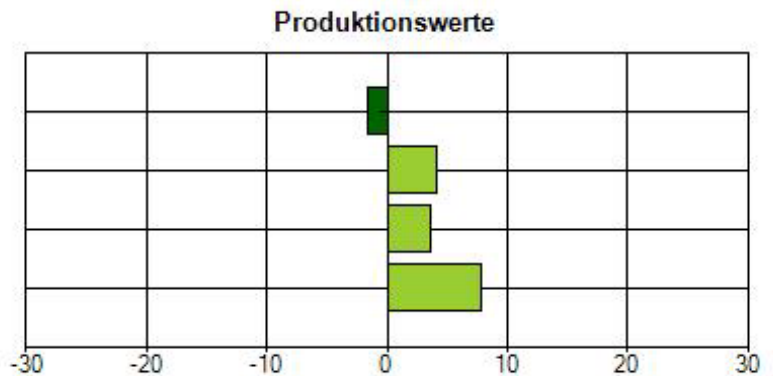

	Anz. NK	Sicherheit	PW TZ	PW Fleischmass	PW Speckmass	PW Effizienz	GPW
Feld	79	0,90	75,68	-0,48	-0,50	-0,0015	116,59

PW-Schätztermin: 29.02.2024

PW Schinken kg 98,33

PW Lachs kg 104,17

PW Bauch kg 103,54

PW Bauch % 107,78