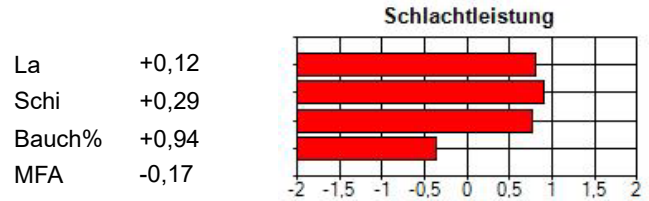

RAINAU NN

Rasse: German Genetic Allrounder

HB-Nr. 41539

Geb. 21.03.2019

Station: Bethen

**Zuchtwertschätzung**

118 R: 62 % *

V. 41455	5	22	41455	VV. 27633	5	22	27633
				VM. 256304	5	22	256304
M. 256330	5	22	256330	MV. 26528	5	22	26528
				MM. RAISA	5	22	256308

	Anz. NK	Sicherheit	PW TZ	PW Fleischmass	PW Speckmass	PW Effizienz	GPW
Feld	79	0,90	75,68	-0,48	-0,50	-0,0015	116,59

PW-Schätztermin: 29.02.2024

PW Schinken kg 98,33

PW Lachs kg 104,17

PW Bauch kg 103,54

PW Bauch % 107,78