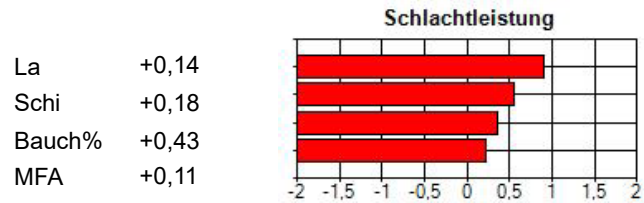

HB-Nr. 41570

Geb. 16.02.2020

Station: Dohren

Produktlinie:

Qualifikation:

Zuchtwertschätzung

148 R: 56 % *

V. 28075	5	22	28075	VV. 27188	5	22	27188
				VM. 218195	5	22	218195
M. 256330	5	22	256330	MV. 26528	5	22	26528
				MM. RAISA	5	22	256308