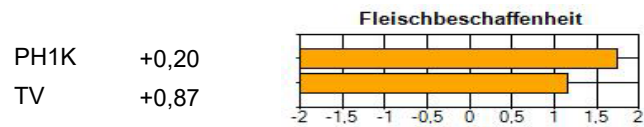

HB-Nr. 41570

Geb. 16.02.2020

Station: Dohren

Produktlinie:

Qualifikation:

Zuchtwertschätzung

148 R: 56 % *

V. 28075	5	22	28075	VV. 27188	5	22	27188
				VM. 218195	5	22	218195
M. 256330	5	22	256330	MV. 26528	5	22	26528
				MM. RAISA	5	22	256308