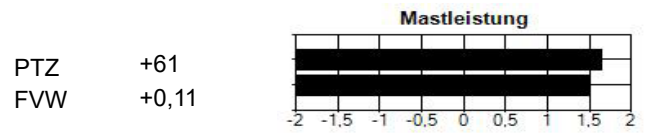

V. 28271	5	22	28271	VV. 27976	5	22	27976
				VM. 701220	5	22	701220
M. 700200	5	22	700200	MV. 26528	5	22	26528
				MM. 700171	5	22	700171

Zuchtbetrieb: Jürgen Rohwer Brammer