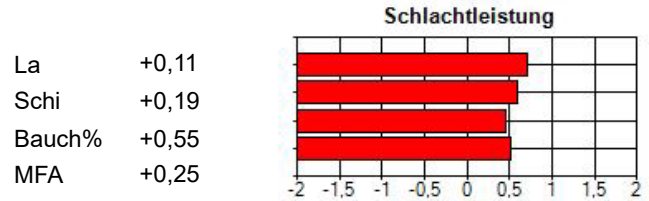

**BINNI NN -D**

Rasse: German Genetic Allrounder

HB-Nr. 41579

Geb. 15.02.2020

Station: Dohren

Produktlinie:

**Zuchtwertschätzung**

151 R: 59 % \*

V. 28271	5	22	28271	VV. 27976	5	22	27976
				VM. 701220	5	22	701220
M. 700200	5	22	700200	MV. 26528	5	22	26528
				MM. 700171	5	22	700171

Zuchtbetrieb: Jürgen Rohwer Brammer