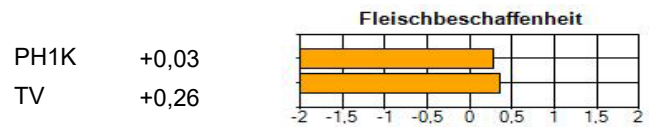

**BINNI NN -D**

Rasse: German Genetic Allrounder

HB-Nr. 41579

Geb. 15.02.2020

Station: Dohren

Produktlinie:

**Zuchtwertschätzung**

151 R: 59 % \*

V. 28271	5	22	28271	VV. 27976	5	22	27976
				VM. 701220	5	22	701220
M. 700200	5	22	700200	MV. 26528	5	22	26528
				MM. 700171	5	22	700171

Zuchtbetrieb: Jürgen Rohwer Brammer