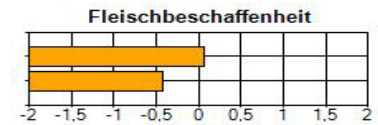

PTZ +52
 FVW +0,11

La +0,32
 Schi +0,64
 Bauch% +2,13
 MFA +0,04

PH1K +0,01
 TV -0,33

V. 12975	5	22	12975	VV. 12745	5	22	12745
				VM. 702135	5	22	702135
M. 256342	5	22	256342	MV. 27633	5	22	27633
				MM. REIKA	5	22	256324