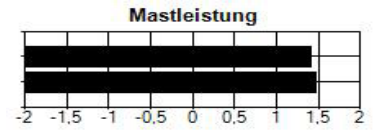

PTZ +52
 FVW +0,11

La +0,32
 Schi +0,64
 Bauch% +2,13
 MFA +0,04

PH1K +0,01
 TV -0,33

V. 12975	5	22	12975	VV. 12745	5	22	12745
				VM. 702135	5	22	702135
M. 256342	5	22	256342	MV. 27633	5	22	27633
				MM. REIKA	5	22	256324