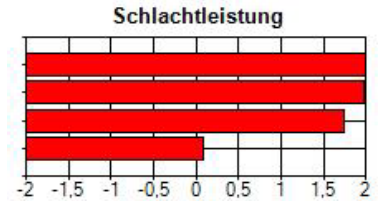

PTZ +52
 FVW +0,11

La +0,32
 Schi +0,64
 Bauch% +2,13
 MFA +0,04

PH1K +0,01
 TV -0,33

V. 12975	5	22	12975	VV. 12745	5	22	12745
				VM. 702135	5	22	702135
M. 256342	5	22	256342	MV. 27633	5	22	27633
				MM. REIKA	5	22	256324