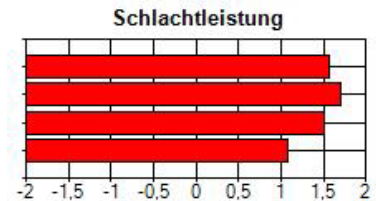

125

R: 55 %

*

PTZ +27
 FVW -0,01

La +0,24
 Schi +0,55
 Bauch% +1,84
 MFA +0,52

PH1K +0,20
 TV +1,23

V. 41408

5 22