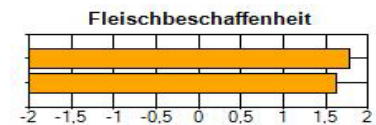

125

R: 55 %

*

PTZ +27
 FVW -0,01

La +0,24
 Schi +0,55
 Bauch% +1,84
 MFA +0,52

PH1K +0,20
 TV +1,23

V. 41408

5 22