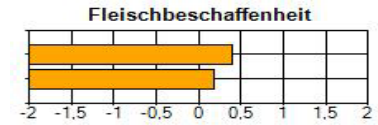

PTZ +56
 FVW +0,10

La +0,17
 Schi +0,35
 Bauch% +0,11
 MFA +0,14

PH1K +0,05
 TV +0,14

V. 28388	5	22	28388	VV. 28183	5	22	28183
				VM. 703002	5	22	703002
M. 218498	5	22	218498	MV. 26528	5	22	26528
				MM. ROBBAS	5	22	217879