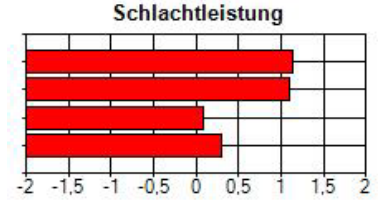

BARCELO -BO

Rasse: German Genetic Allrounder

HB-Nr. 41603

Geb. 10.09.2021

Station: Bollingen

Produktlinie:

**Zuchtwertschätzung**

145 R: 59 % *

PTZ +56
 FVW +0,10

La +0,17
 Schi +0,35
 Bauch% +0,11
 MFA +0,14

PH1K +0,05
 TV +0,14

V. 28388	5	22	28388	VV. 28183	5	22	28183
				VM. 703002	5	22	703002
M. 218498	5	22	218498	MV. 26528	5	22	26528
				MM. ROBBAS	5	22	217879