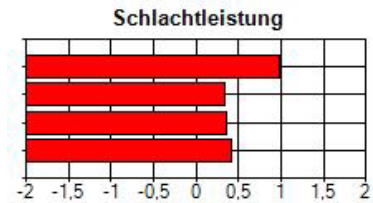

BRUTO -BO

Rasse: German Genetic Hector

HB-Nr. 41606

Geb. 13.01.2022

Station: Bollingen

**Zuchtwertschätzung**

165 R: 54 % *

PTZ +53
 FVW +0,21

La +0,15
 Schi +0,11
 Bauch% +0,43
 MFA +0,20

PH1K +0,17
 TV +0,66

V. 28514	5	22	28514	VV. 28328	5	22	28328
				VM. 702190	5	22	702190
M. 218769	5	22	218769	MV. 12765	5	22	12765
				MM. 8590	5	22	218590