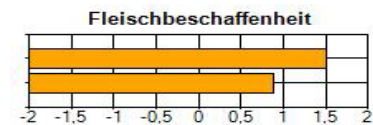

BRUTO -BO

Rasse: German Genetic Hector

HB-Nr. 41606

Geb. 13.01.2022

Station: Bollingen

**Zuchtwertschätzung**

165 R: 54 % *

PTZ +53
 FVW +0,21

La +0,15
 Schi +0,11
 Bauch% +0,43
 MFA +0,20

PH1K +0,17
 TV +0,66

V. 28514	5	22	28514	VV. 28328	5	22	28328
				VM. 702190	5	22	702190
M. 218769	5	22	218769	MV. 12765	5	22	12765
				MM. 8590	5	22	218590