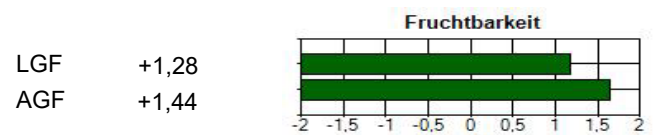

MORAL -BO

Rasse: German Genetic LR

HB-Nr. 41613

Geb. 03.02.2022

Station: Bollingen

ZZ: 9/8

ZWZ: 0,00

Zuchtwertschätzung

GZW: 141 R: 47 % *

V. 48799 1 22 48799

VV. 48739 1 22 48739

VM. 430304 1 22 430304

M. 430844 1 22 430844

MV. 48700 1 22 48700

MM. 53629/73 1 22 410189

Zuchtbetrieb: Benz GbR Bingen